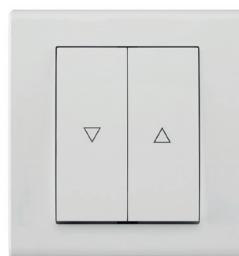

2116-00
ŁPT żaluzjowy
biały