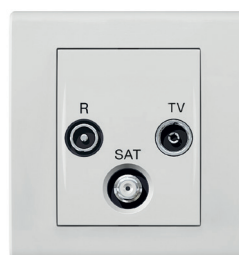

2161-00 10dB
2153-00 końcowe
GPT R-TV-SAT
białe