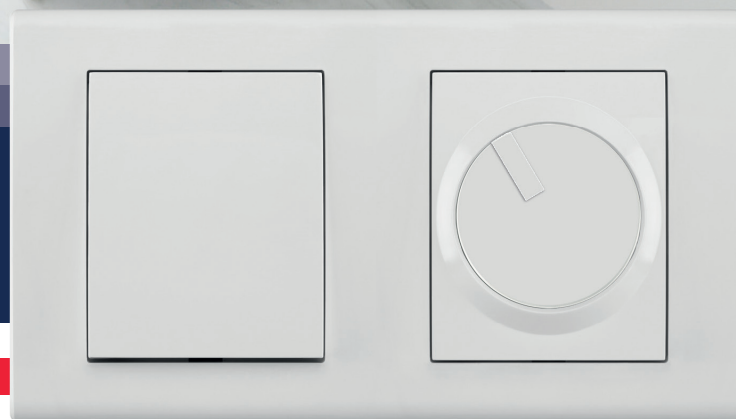

Catrin

NOWOŚĆ

2110-00
ŁPT 1-biegunowy
biały

2111-00
ŁPT świecznikowy
biały

2112-00
ŁPT schodowy
biały

2118-00
ŁPT 2x schodowy
biały

2113-00
ŁPT zwierny
"światło"
biały

2114-00
ŁPT zwierny "dzwonek"
biały

2115-00
ŁPT krzyżowy
biały

2116-00
ŁPT żaluzjowy
biały

2117-00
SPT Ściemniacz 400W
biały

2123-00
ŁPT 1-biegunowy
z podświetleniem
biały

2124-00
ŁPT świecznikowy
z podświetleniem
biały

2125-00
ŁPT schodowy
z podświetleniem
biały