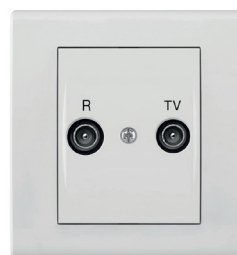

2152-00 końcowe
GPT R-TV
białe