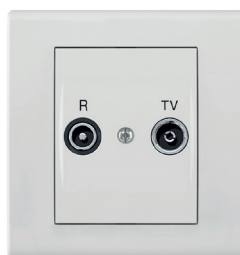

2154-00 10dB
2155-00 14dB
2156-00 16dB
GPT R-TV
białe